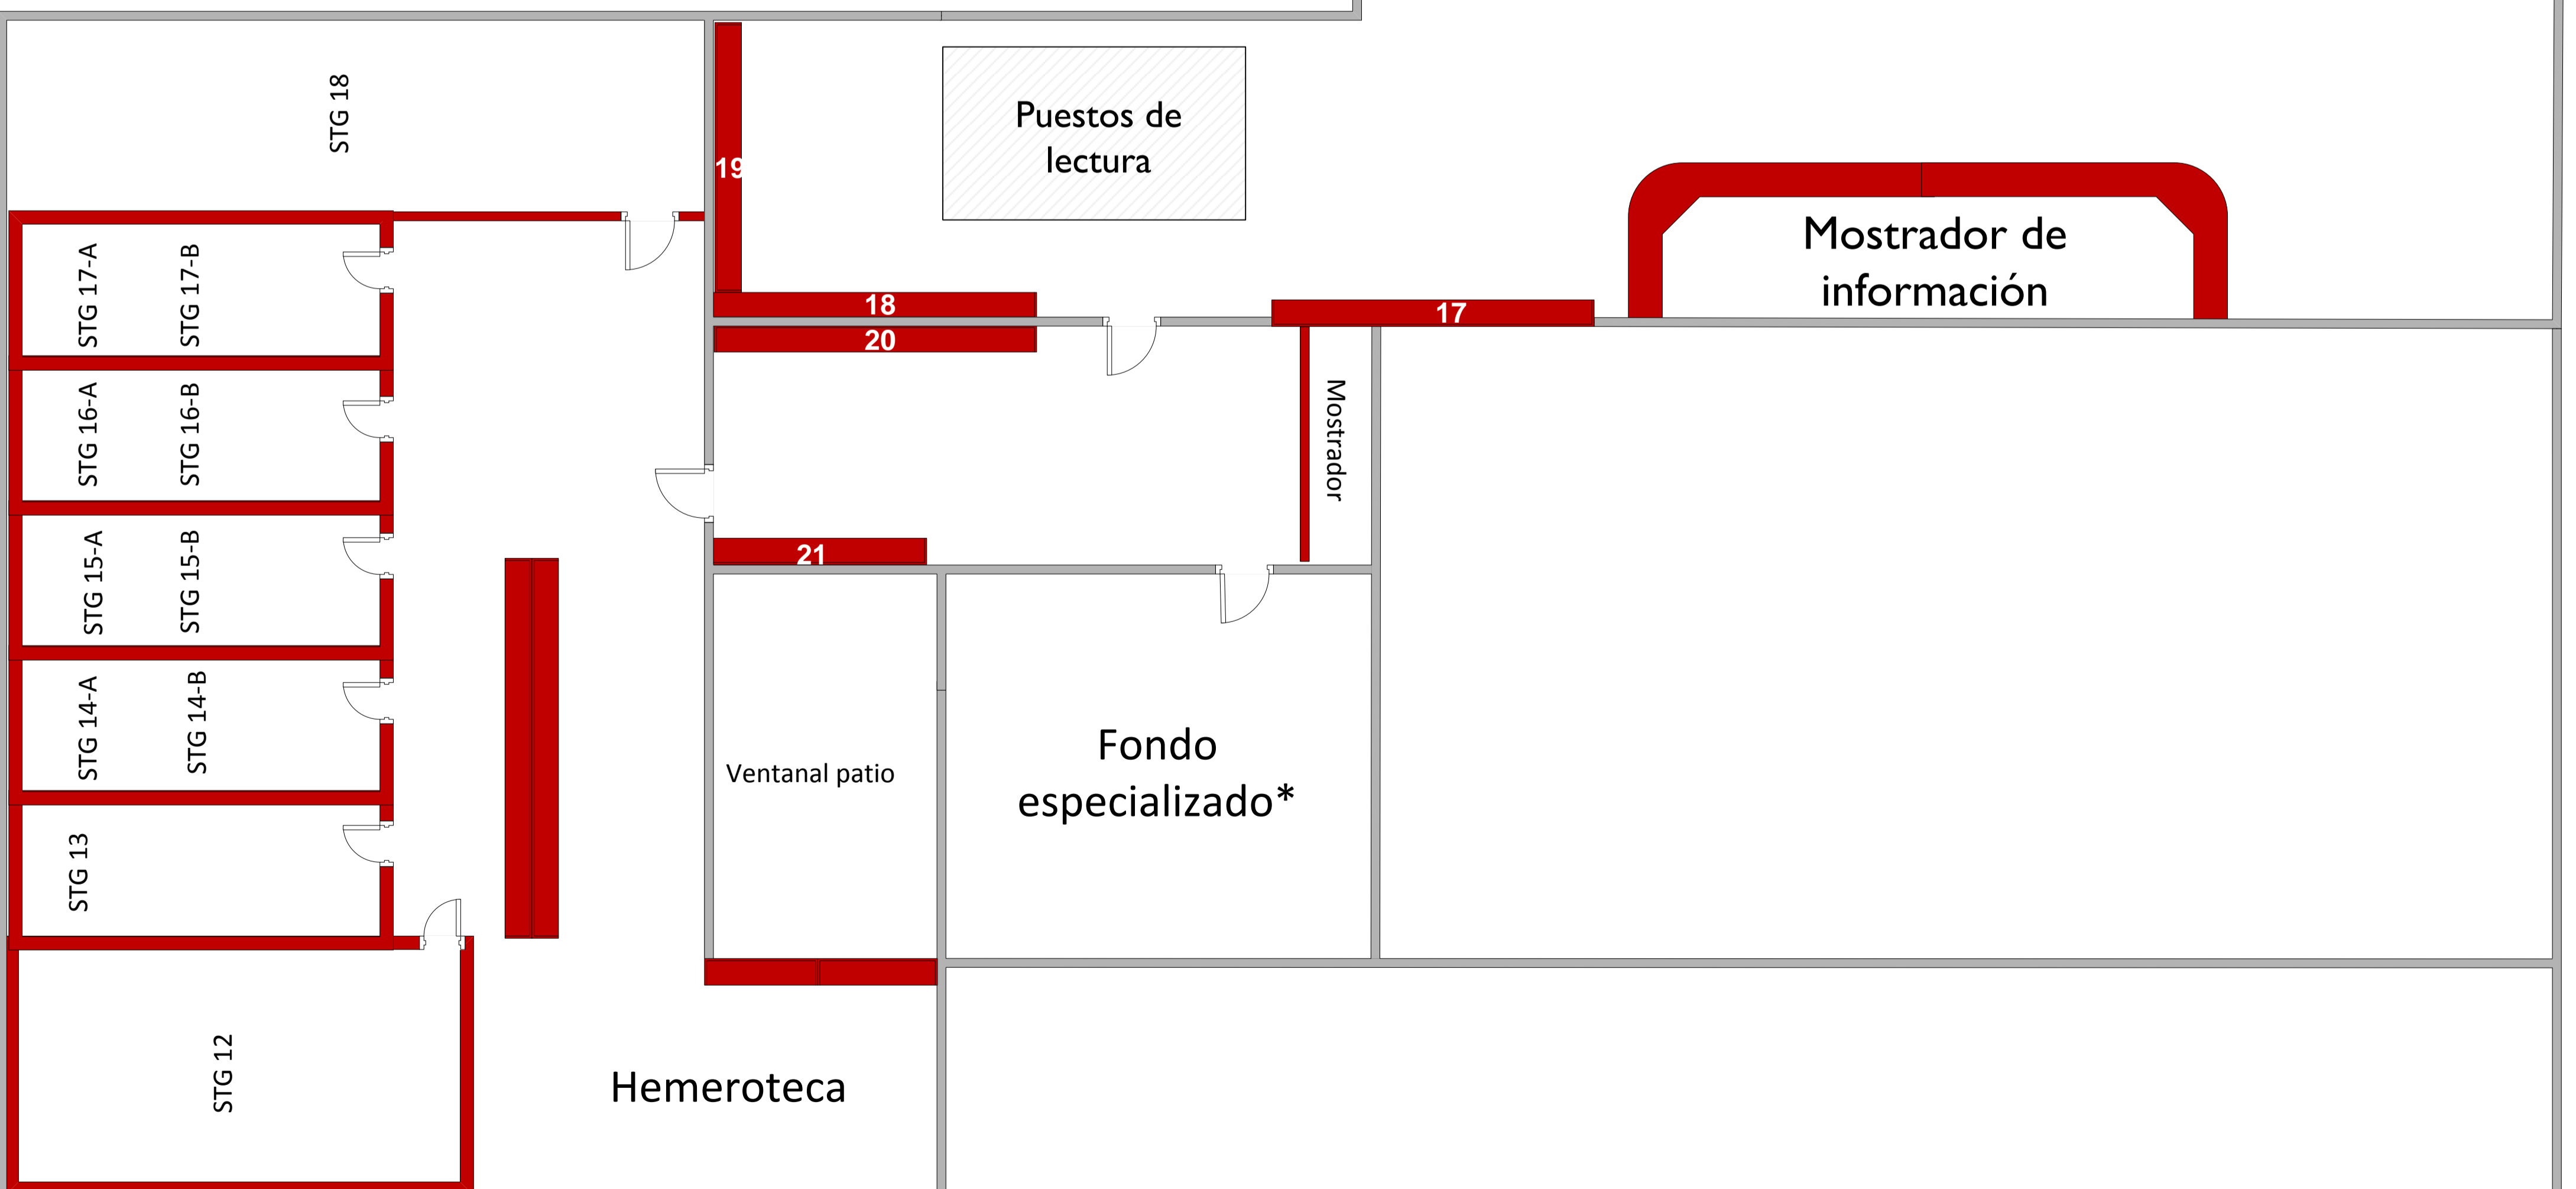

Biblioteca del campus de Móstoles

Primera planta: Salas de Trabajo en Grupo (STG), colección y zona de estudio.

* Fondo especializado en página aparte.

1. Ciencia e Informática.
2. Microprocesadores y programación.
- 3-4. Lenguajes de programación.
5. Sistemas operativos y bases de datos.
6. Bases de datos, redes y página web.
7. Web, inteligencia artificial y procesadores de texto.
8. Procesadores de texto.
9. Filosofía / Religión / Ciencias Sociales.
10. Sociología y Política.
- 11 y 12. Economía.
- 13 y 14. Derecho.
- 15 y 16. Educación / Enseñanza.
17. Fondos CEIB.
- 18 y 19. Colección de referencia.
- 20 y 21. Colección de ocio.