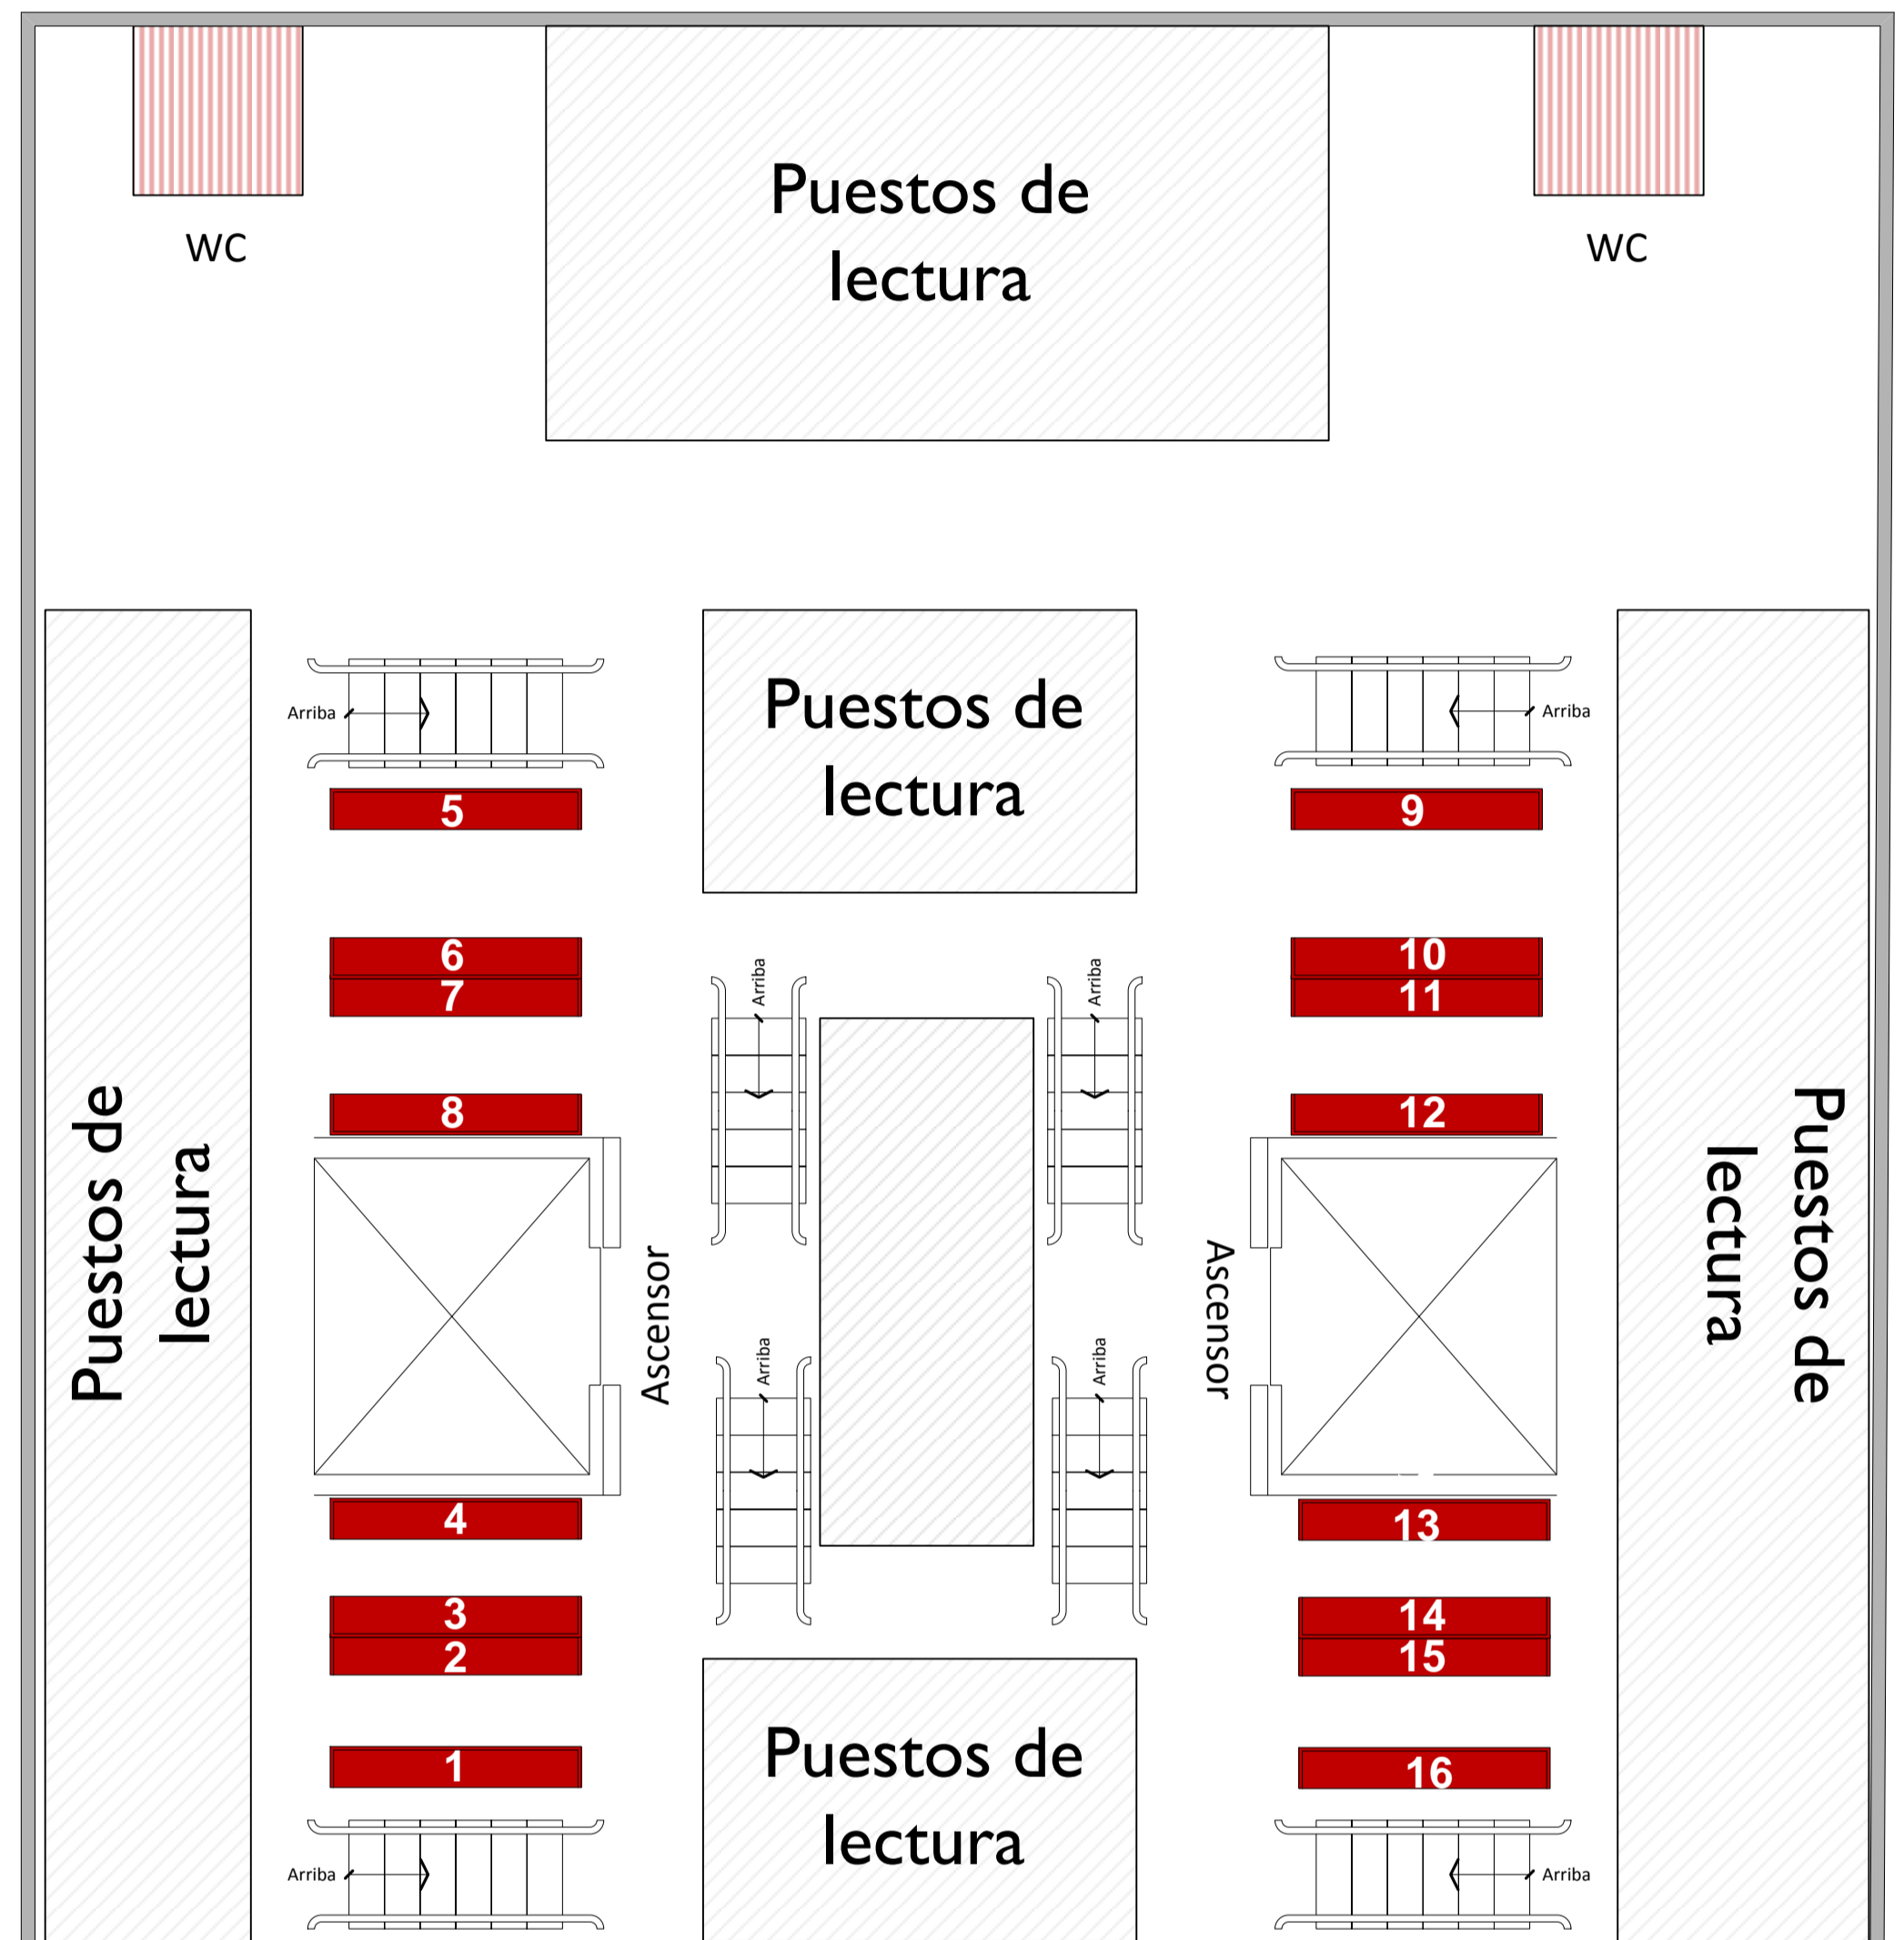

Biblioteca del campus de Móstoles

Primera planta: Salas de Trabajo en Grupo (STG), colección y zona de estudio.

* Fondo especializado en página aparte.

1. Ciencia e Informática.
2. Microprocesadores y programación.
- 3-4. Lenguajes de programación.
5. Sistemas operativos y bases de datos.
6. Bases de datos, redes y página web.
7. Web, inteligencia artificial y procesadores de texto.
8. Procesadores de texto.
9. Filosofía / Religión / Ciencias Sociales.
10. Sociología y Política.
- 11 y 12. Economía.
- 13 y 14. Derecho.
- 15 y 16. Educación / Enseñanza.
17. Fondos CEIB.
- 18 y 19. Colección de referencia.
- 20 y 21. Colección de ocio.