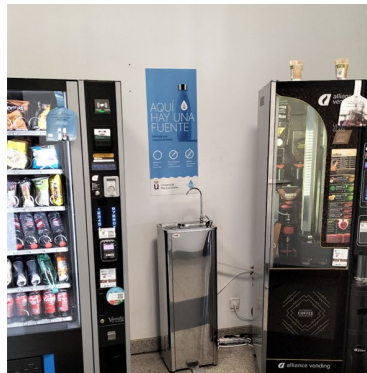

Acciones asociadas a la Gestión de los residuos

Campaña de reducción de residuos plásticos.

Instalación de 132 fuentes de agua en todos los campus para facilitar el consumo de agua de fuente mediante dispositivo rellenable y reducir el residuo de botellas de plástico.